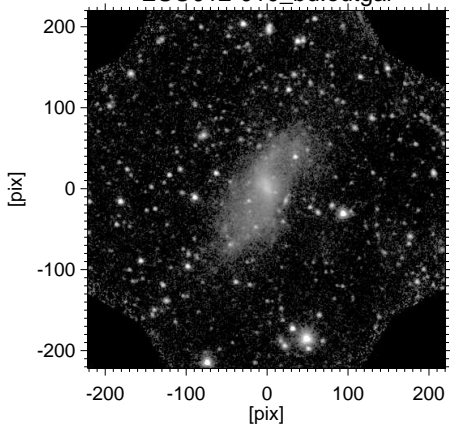

ESO012-010_bd.outgal

ESO012-010_bd.outgal masked

model (20<mag<26)

residual 9.78076