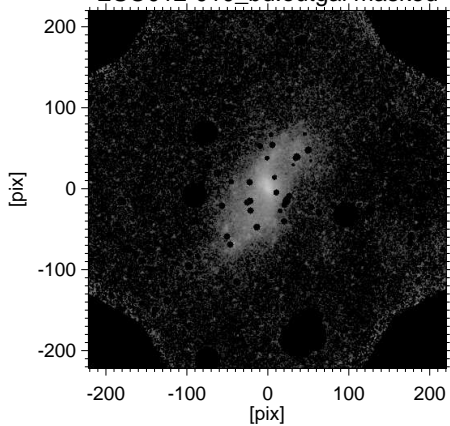

ESO012-010_bd.outgal

ESO012-010_bd.outgal masked

model (20<mag<26)

residual 9.78076