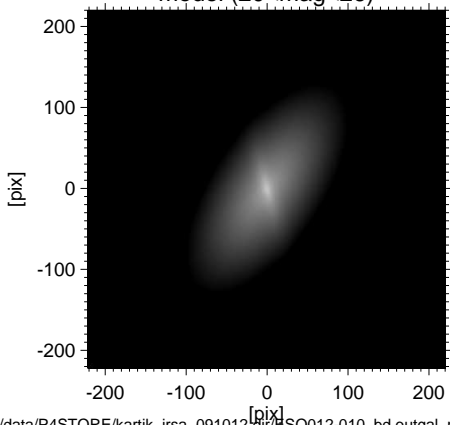

ESO012-010_bd.outgal

ESO012-010_bd.outgal masked

model (20<mag<26)

residual 9.78076